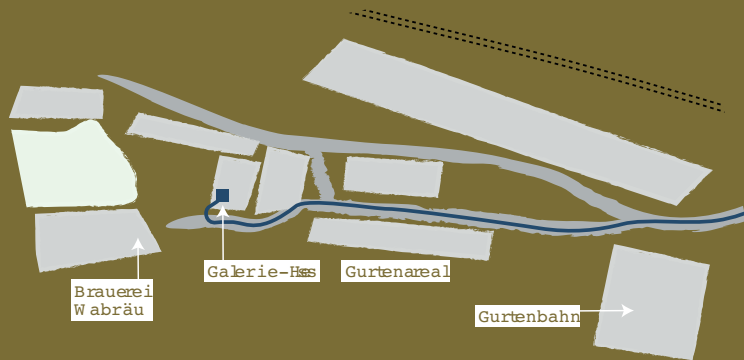

# Erreichbarkeit

Anfahrt «Auto Einstellhalle Gurtenbahnstation»  
Navi Koordinaten «Breite 46.928091 Nord /  
Länge 7.4471382 Ost oder Tram 9 Haltestelle  
Gurtenbahn, S3 Wabern»

Zu Fuss entlang Gurtenareal, linkes Strässchen  
Richtung Brauerei «Wabräu» und rechte Rampe  
zur Galerie Hess